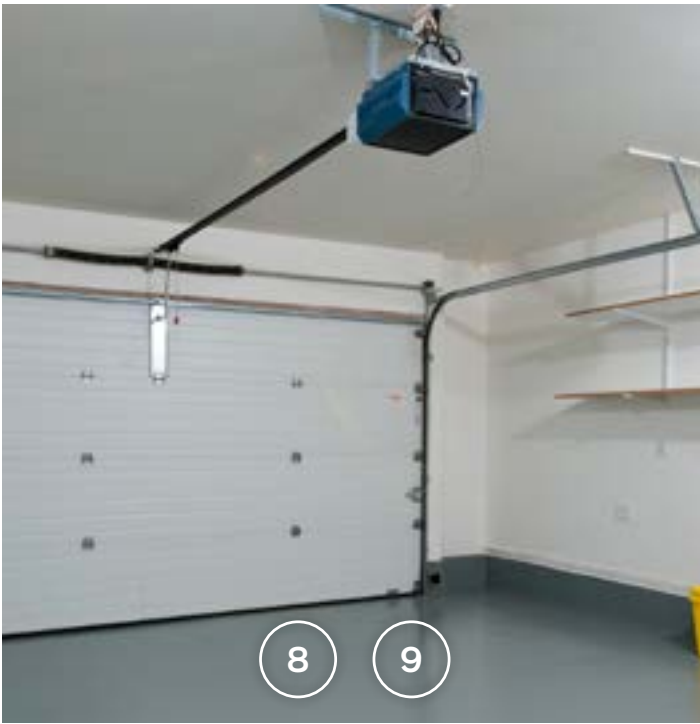

Vloeren

Onze solide coatings voor steenachtige vloeren zijn sterk, slijtvast, voldoende stroef en goed reinigbaar. Soms gelden aanvullende eisen en moet de vloer ook vloeistofdicht zijn en bestand tegen chemicaliën. Zo zijn er geschikte afwerkingen voor vloeren in woonruimten, bergingen en garages. Voor vloeren valt de keuze doorgaans op een egaal gekleurde grijze RAL-kleur, maar ook vele andere kleuren zijn mogelijk, zelfs meerkleurig. Door de onbeperkte kleurmogelijkheden kan ieder gewenst resultaat bereikt worden met de 1- en 2-componentencoatings van Wijzonol.

9 Vloeren binnen

Toepasbaar systeem

- Wijzopox Impregneer EW
- Wijzodur Dekverf AQ Glans of Mat
- Wijzodur Dekverf AQ Glans of Mat

10 Vloeren binnen

Toepasbaar systeem

- AQUA Vloercoat
- AQUA Vloercoat
- AQUA Blank

11 Decoratie vloeren binnen

Toepasbaar systeem

- Wijzopox Impregneer EW
- Wijzopox Vloercoating SF
- Wijzo Chipsmelange
- Wijzodur Blank AQ Glans
- Wijzodur Blank AQ Glans of Mat

Eigenschappen		Eigenschappen		Eigenschappen	
kwaliteit	++++	kwaliteit	++	kwaliteit	+++
aankleurbaar via KMS	nee	aankleurbaar via KMS	ja	aankleurbaar via KMS	nee
anti-graffiti	n.v.t.	anti-graffiti	n.v.t.	anti-graffiti	n.v.t.
buiten / binnen	buiten / binnen	buiten / binnen	binnen	buiten / binnen	binnen
meerdere lagen per dag	nee	meerdere lagen per dag	ja	meerdere lagen per dag	nee
mechanisch bestendig	zeer goed	mechanisch bestendig	beperkt	mechanisch bestendig	zeer goed
geurarm	nee	geurarm	ja	geurarm	nee
reinigbaarheid	zeer goed	reinigbaarheid	zeer goed	reinigbaarheid	goed*
keramische ondergronden	nee	keramische ondergronden	nee	keramische ondergronden	nee
voor anhydrietvloer	ja	voor anhydrietvloer	nee	voor anhydrietvloer	ja